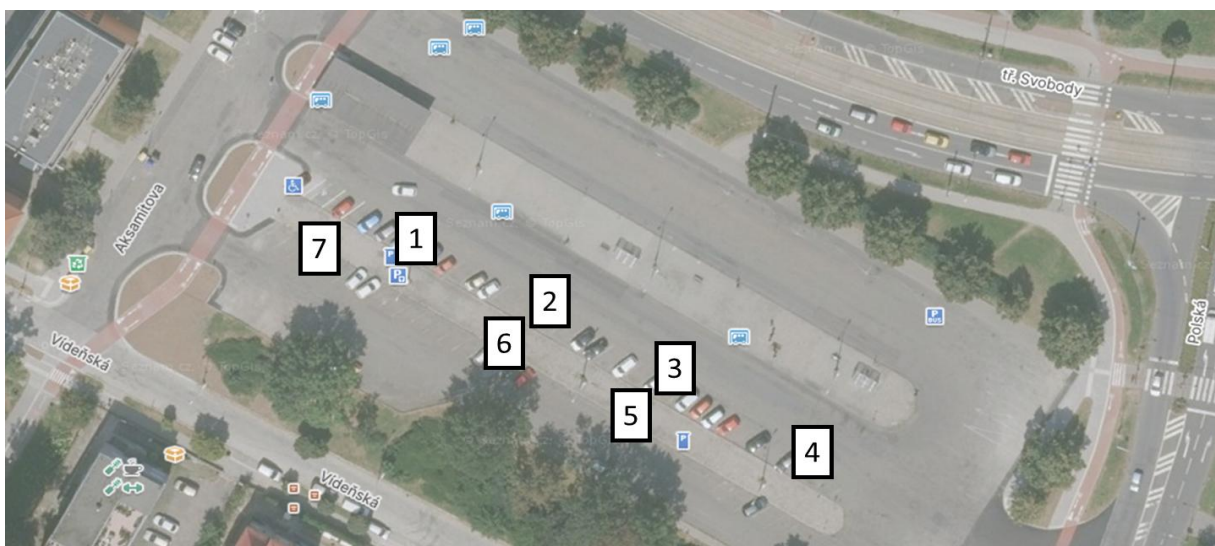

Přepravní opatření

dočasné přemístění autobusové zastávky
Olomouc, Tržnice plocha

Termín: 23. 6. 2026 – 29. 6. 2026

Důvod: Stavební práce

Dotčená linka: 400, 411, 439, 442, 370, 371, 375, 377, 378, 500

Změna obsluhy zastávky:

Zastávka Olomouc, Tržnice plocha bude přemístěna k náhradním označnickům, které budou umístěny do prostoru současného parkoviště.

Tržnice plocha „1“		Tržnice plocha „5“	
	Komerční doprava, dálkové linky	400	Prostějov-Lutín-Olomouc
Tržnice plocha „2“		411	Lutín – Olšany u P. - Olomouc
Tržnice plocha „3“		Tržnice plocha „6“	
		500	Kojetín-Tovačov-Olomouc
375	Olomouc-Vilémov-Bílsko-Loučka	Tržnice plocha „7“	
377	Olomouc-Náměšť na Hané-Olbramice	370	Olomouc-Lutín-Slatinice
378	Drahanovice – Lutín – Olomouc	61	OC Olympia
Tržnice plocha „4“			
371	Olomouc-Těšetice-Lutín		
439	Konice-Pěňčín-Lutín-Olomouc		
442	Raková u Konice-Pěňčín-Olomouc		