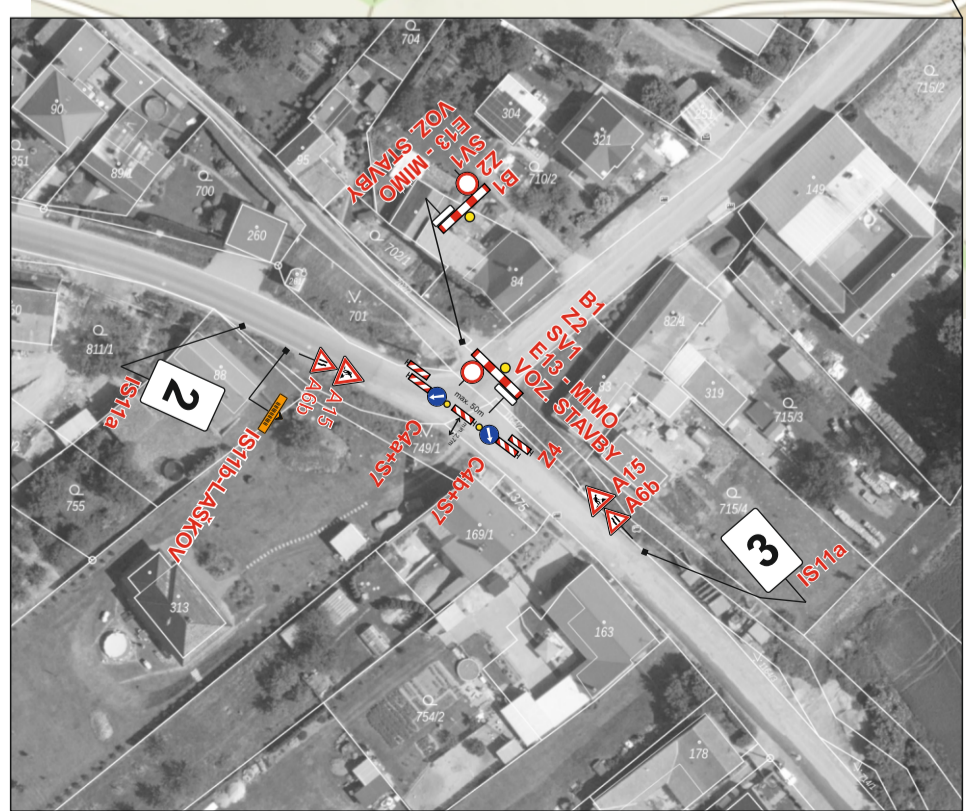

Úplná a částečná uzavírka sil. II/448 Kandia-Laškov.

1.	2.	3.	4.	5.
POZOR SIL.II/448 KANDIA-LAŠKOV UZAVŘENA	SIL.II/448 KANDIA-LAŠKOV UZAVŘENA	SIL.II/448 KANDIA-LAŠKOV UZAVŘENA	SIL.II/448 KANDIA-LAŠKOV UZAVŘENA	SIL.II/448 KANDIA-LAŠKOV UZAVŘENA

Vypracoval: Zuzana Suchá Datum: 12.8.2024	
Úplná a částečná uzavírka sil. II/448 Kandia-Laškov.	
Adresa provozovny: Pavelkova 2 Olomouc 772 00	