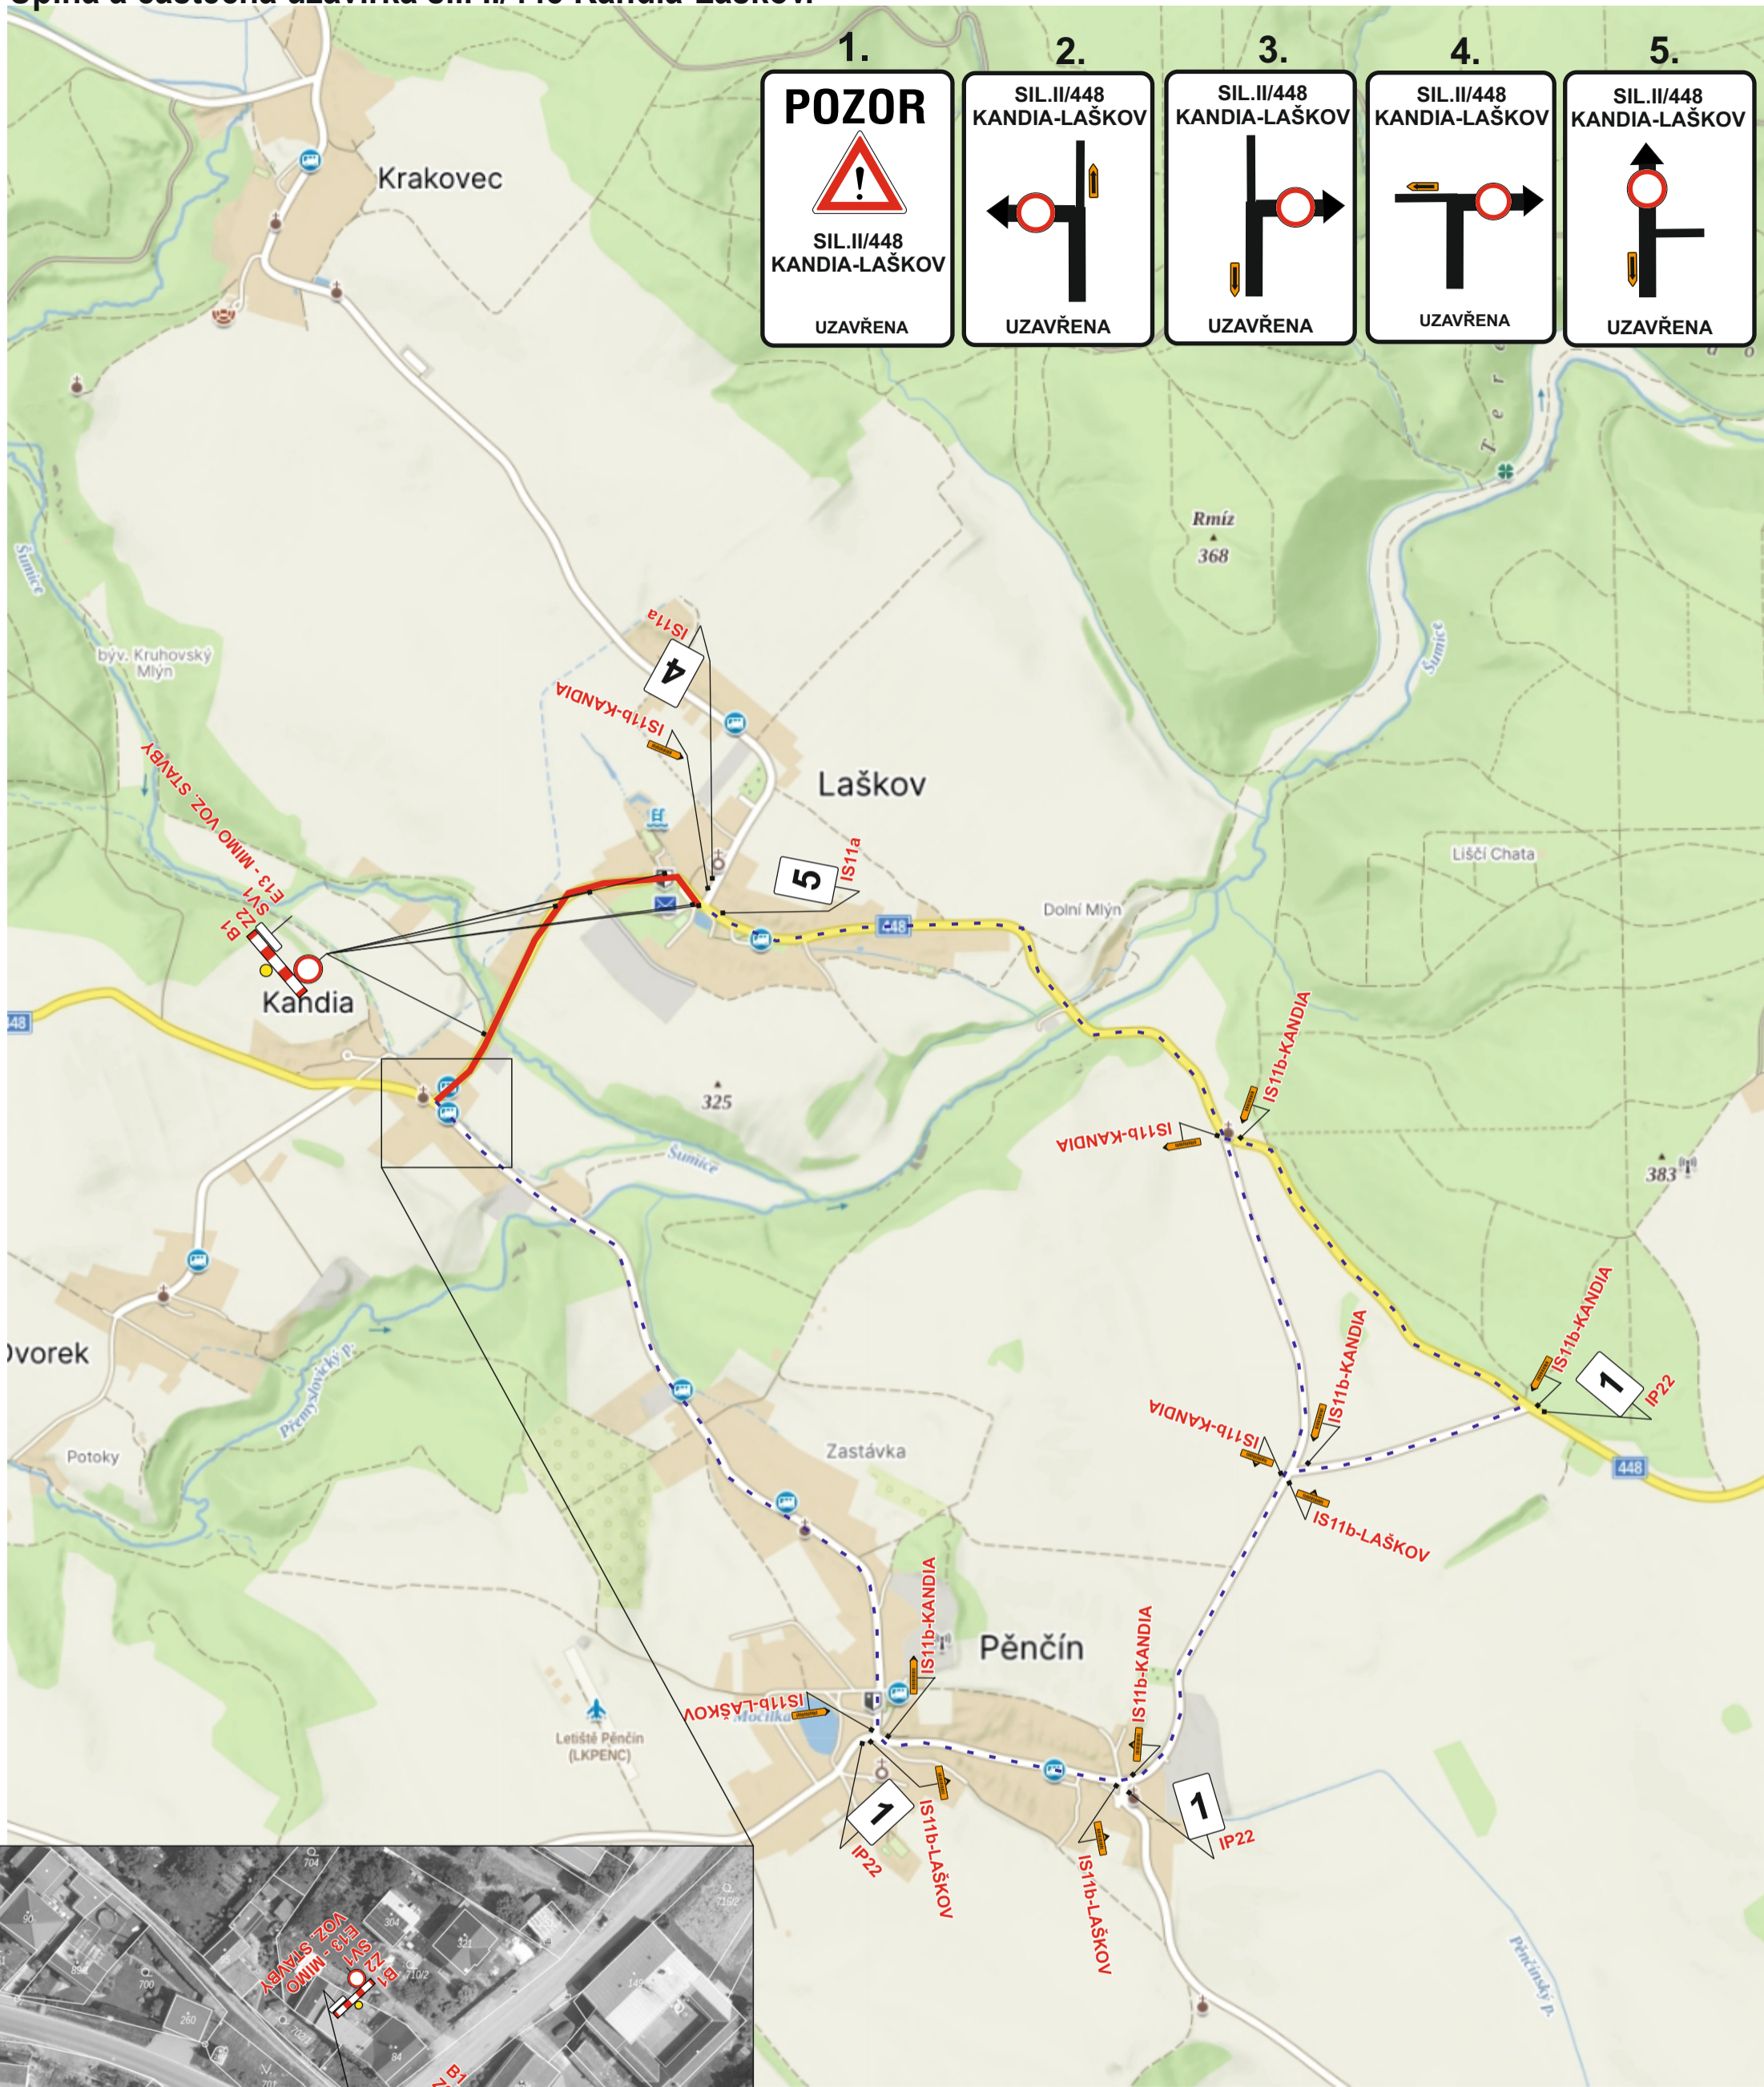

Úplná a částečná uzavírka sil. II/448 Kandia-Laškov.

1.	2.	3.	4.	5.
POZOR SIL.II/448 KANDIA-LAŠKOV UZAVŘENA	SIL.II/448 KANDIA-LAŠKOV UZAVŘENA	SIL.II/448 KANDIA-LAŠKOV UZAVŘENA	SIL.II/448 KANDIA-LAŠKOV UZAVŘENA	SIL.II/448 KANDIA-LAŠKOV UZAVŘENA

Vypracoval: Zuzana Suchá Datum: 12.8.2024	
Úplná a částečná uzavírka sil. II/448 Kandia-Laškov.	
Adresa provozovny: Pavelkova 2 Olomouc 772 00	